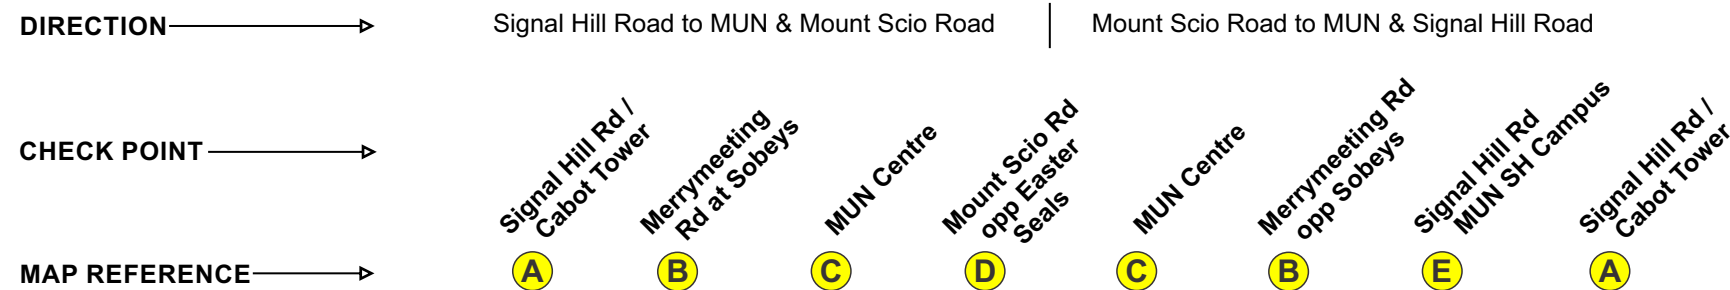

Contact Information:

Customer Service Centre
25 Messenger Drive
(Use route 10 or 16 and tell your driver you want to go to Metrobus)

Open Weekdays - 7:30am - 7:00pm
Saturdays & Sundays - 10:00am - 5:00pm

Route 29 Schedule (operates 7 days a week)

Run No	MONDAY - FRIDAY							
29-1	813a	823a	835a	845a	855a	903a	913a	918a
29-1	918a	928a	940a	950a	1000a	1008a	1018a	1023a
29-1	1023a	1033a	1045a	1055a	1105a	1113a	1123a	1128a
29-1	1128a	1138a	1150a	1200p	1210p	1218p	1228p	1233p
29-1	1233p	1243p	1255p	105p	115p	123p	133p	138p
29-1	138p	148p	200p	210p	220p	228p	238p	243p
29-1	243p	255p	305p	315p	325p	333p	343p	348p
29-1	348p	358p	410p	420p	430p	438p	448p	453p
29-1	453p	503p	515p	525p	535p	543p	553p	558p
29-1	558p	608p	620p	630p	640p	648p	658p	703p
29-1	703p	713p	725p	735p	745p	753p	803p	808p*
SATURDAY								
29-1	1025a	1035a	1047a	1057a	1107a	1115a	1125a	1130a
29-1	1130a	1140a	1152a	1202p	1212p	1220p	1230p	1235p
29-1	1235p	1245p	1257p	107p	117p	125p	135p	140p
29-1	140p	150p	202p	212p	222p	230p	240p	245p
29-1	245p	255p	307p	317p	327p	335p	345p	350p
29-1	350p	400p	412p	422p	432p	440p	450p	455p*
SUNDAY								
29-1	1025a	1035a	1047a	1057a	1107a	1115a	1125a	1130a
29-1	1130a	1140a	1152a	1202p	1212p	1220p	1230p	1235p
29-1	1235p	1245p	1257p	107p	117p	125p	135p	140p
29-1	140p	150p	202p	212p	222p	235p	240p	245p
29-1	245p	255p	307p	317p	327p	335p	345p	350p
29-1	350p	400p	412p	422p	432p	440p	450p	455p*